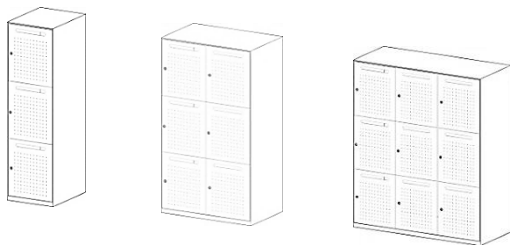

SC-PL8DLOCKER-L/R
Eight Doors 八門

W950 x D500 x H1847

SC-PL12DLOCKER-L/R
Twelve Doors 十二門

W1425 x D500 x H1847

Locker with Shelf & Pigeon Hole

儲物箱配層板及信紙入口位

Model 型號

Size 尺寸

SC-3DLOCKER
Three Doors 三門

W400 x D500 x H1400

SC-6DLOCKER
Six Doors 六門

W800 x D500 x H1400

SC-9DLOCKER
Nine Doors 九門

W1200 x D500 x H1400

Model 型號

Size 尺寸