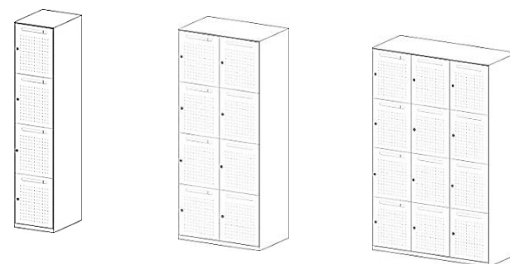

SC-3DLOCKER
Three Doors 三門

W400 x D500 x H1400

SC-6DLOCKER
Six Doors 六門

W800 x D500 x H1400

SC-9DLOCKER
Nine Doors 九門

W1200 x D500 x H1400

Model 型號

Size 尺寸

SC-4DLOCKER
Four Doors 四門

W400 x D500 x H1847

SC-8DLOCKER-L/R
Eight Doors 八門

W800 x D500 x H1847

SC-12DLOCKER-L/R
Twelve Doors 十二門

W1200 x D500 x H1847